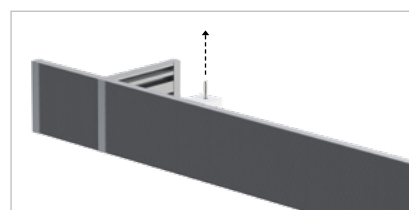

TECHO

ⓘ Para instalación a pared, la medida del retorno ha de ser 1cm superior a la medida de la escuadra.