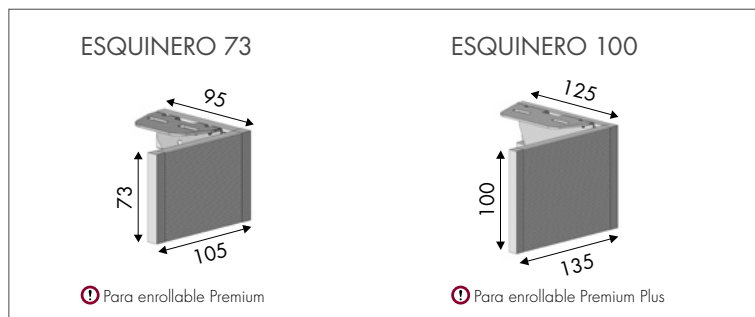

DIMENSIÓN DE LOS ESQUINEROS (mm)

PERSONALIZACIÓN VOLADIZO

	Ancho Voladizo
Recomendado 73	9,5cm
Recomendado 100	12,5cm
Sin Voladizo	0cm
Mínimo	5cm
Máximo	15cm

❗ No disponible para esquinero.

PERSONALIZACIÓN RETORNO (no disponible para esquinero)

PERSONALIZACIÓN RETORNO PARA CORTINAS COMPLETAS

	Estándar	Sin retorno	Mínimo	Máximo
ENROLLABLE PREMIUM 73	9,5cm	N/D	9,5cm	19cm*
ENROLLABLE PREMIUM PLUS 100	12,5cm	N/D	12,5cm	19cm*
VERTICAL 89 CORDÓN/MANIVELA	12cm	0cm	12cm	19cm
VERTICAL 89 MOTOR	14,5cm	0cm	14,5cm	19cm
VERTICAL 127	16cm	0cm	16cm	19cm
PANEL ZEN 2 VIAS	6cm	0cm	6cm	19cm
PANEL ZEN 3 VIAS	8cm	0cm	8cm	19cm
PANEL ZEN 4 VIAS	10cm	0cm	10cm	19cm
PANEL ZEN 5 VIAS	12cm	0cm	12cm	19cm
PANEL ZENIT 3 VIAS	13cm	0cm	13cm	19cm
PANEL ZENIT 4 VIAS	15cm	0cm	15cm	19cm
PANEL ZENIT 5 VIAS	17cm	0cm	17cm	19cm
TRADICIONAL ELEMENTOS / MATIK/ XXL	10,5cm	0cm	10,5cm	19cm
TRADICIONAL ONDAS PERFECTAS	15cm	0cm	15cm	19cm

❗ *Retorno para enrollable solo ampliable en instalación a techo.

PERSONALIZACIÓN RETORNO PARA TRAZER KIT UNIVERSAL

	Sin retorno	Mínimo	Máximo
TRAZER KIT UNIVERSAL	0cm	5cm	19cm

❗ En caso de instalación a pared, la medida del retorno ha de ser 1cm superior a la medida de la escuadra.

NÚMERO DE SOPORTES SEGÚN ANCHO DE CORTINA

Kit Universal	Vertical	Panel Japonés	Tradicional		N° Soportes
			Riel Elementos Riel XXL	Riel Matik Ondas Perfectas	
A ≤ 140cm	A ≤ 140cm	A ≤ 100cm	A ≤ 124cm	A ≤ 120cm	2
140cm < A ≤ 240cm	140cm < A ≤ 240cm	100cm < A ≤ 200cm	124cm < A ≤ 199cm	120cm < A ≤ 180cm	3
240cm < A ≤ 340cm	240cm < A ≤ 340cm	200cm < A ≤ 300cm	199cm < A ≤ 299cm	180cm < A ≤ 240cm	4
340cm < A ≤ 440cm	340cm < A ≤ 440cm	300cm < A ≤ 400cm	299cm < A ≤ 399cm	240cm < A ≤ 300cm	5
440cm < A ≤ 600cm	440cm < A ≤ 600cm	400cm < A ≤ 500cm	399cm < A ≤ 500cm	300cm < A ≤ 360cm	6
--	--	500cm < A ≤ 600cm	--	360cm < A ≤ 420cm	7
--	--	--	--	420cm < A ≤ 480cm	8
--	--	--	--	480cm < A ≤ 600cm	9

❗ Bandalux suministra por defecto soportes para instalación a techo. Si desea escuadras para instalación a pared, indíquelo en la hoja de pedido o en eBa.