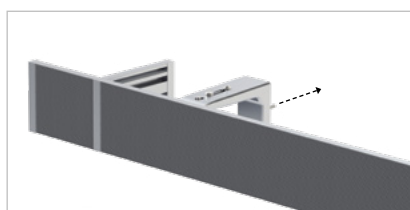

TIPO DE INSTALACIÓN

PARED